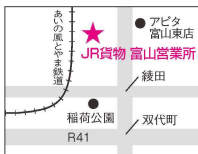

2024年問題・脱炭素社会に向けて、 JR貨物を検討してみませんか！

JR貨物富山営業所は、富山貨物駅を拠点に全国各地へ荷物を届けています。JR貨物はCO₂排出量が少なく優れた環境特性を持ち、幹線・中長距離輸送を担う大量輸送機関として労働力不足解消にもお役に立てます。BCP対策で他輸送モードを検討中の方も、お気軽にご連絡ください。

富山貨物駅内の上屋/ここで、トラックからコンテナへの積み替えができます。

企業ご担当者を対象とした貨物駅見学会も随時実施しています！

JR貨物 富山営業所

富山市下赤江中摺15
☎076-441-0617

JR貨物

会員情報 プラザ

掲載無料

このコーナーでは、会員の皆さまから寄せいただきました新製品の開発や新分野への進出、会社・支店の設立、各種サービス、おすすめの商品など、様々なニュースや話題についてご紹介いたします(掲載内容に関するお問い合わせは各事業所に直接お願いします。)

掲載企業
募集中！

●お問い合わせ先

当所「商工とやま」編集部

☎ 076-423-1112 FAX 076-423-1114

E-mail infotym@ccis-toyama.or.jp

We support your life.

依頼者の法律問題の解決のために凡事徹底の精神で根本的・潜在的問題が何かを発見し、お客様の利益を最大限考慮することを重視しています。

法人設立やその後の許認可手続きに関するご相談・書類作成

会社・法人設立、建設業許可・産業廃業許可、各種営業許可、相続・遺言、お問い合せください。土地家屋調査士事務所、不動産会社も併設された合同事務所です。

今後、長いお付き合いができるエネルギッシュな行政書士をお探しの方、ぜひ当事務所にお問い合わせください！

吉田行政書士LAB. | OFFICE YOSHIDA

富山市二口町4-3-4
☎050-3592-1618
■営業時間 9:00~18:00
■定休日 土・日曜、祝日

パソコンのデータ復旧

パソコン/HDDから大切なデータを救出します

・パソコンが動かなくなった…
・壊れたパソコンからデータを取り出したい…など

北陸初のデータ復旧専門ショップとして2007年5月開店、2023年5月に現住所へ移転いたしました。パソコンやメモリーカード、携帯電話からのデータ救出、パソコンについて分からないなどお気軽にご相談ください。

初期診断/お見積りは無料です。完全成功報酬制を採用しておりますので、万が一、データが復旧できない場合、料金はいただきません。

データ復旧富山(Dr.DATA 富山データ復旧)

富山市中島2-4-28
☎076-443-8655
■営業時間 9:00~18:00
■定休日 日曜・祝日